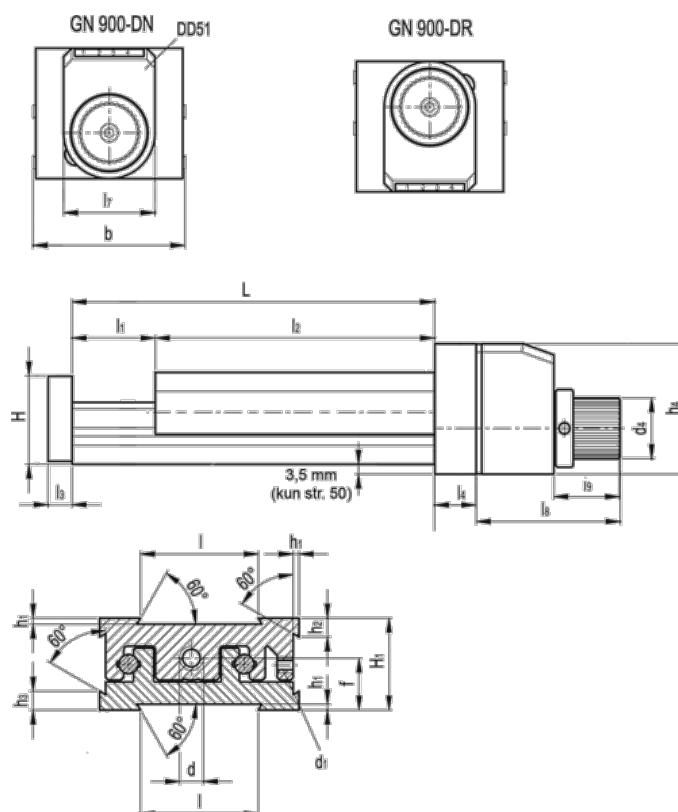

Varenummer: 20776032
 Beskrivelse: Justerbar slædeenhed
 GN 900-120-235-75-DR-1

Mål

b = 120	h2 = 13.8	l7 = 33
d = M10x1	h3 = 13.8	l8 = 69
d1 = M5	h4 = 57	l9 = 41
d4 = 34	l = 80	
f = 26.3	L - l1 = 235-75	
H = 45.0	l2 = 160	
h1 = 2.0	l3 = 10	
H1 = 46	l4 = 18	